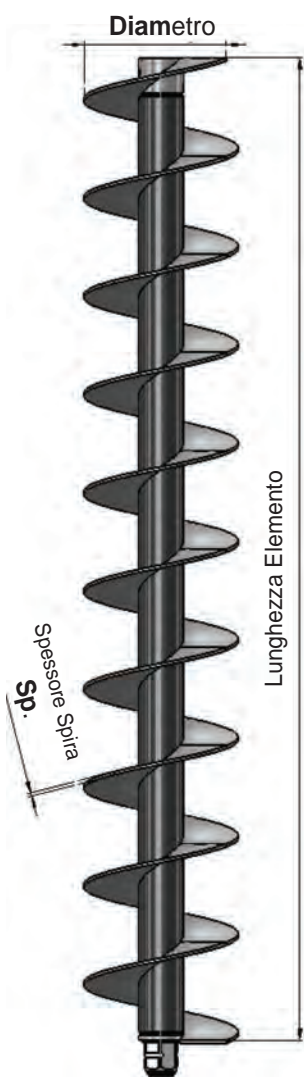

Utensili Elica Continua

Elemento Intermedio Effettivo

Serie Leggera XHD5 Effettivo sp.15 mm

Serie Standard XHD5 Effettivo sp.20mm

Serie Pesante XHD5 Effettivo sp.25mm

Codice	D. Effettivo (mm)	D. CFA (mm)	Lungh. (mm)	Appr. Weight kg	Codice	D. Effettivo (mm)	D. CFA (mm)	Lungh. (mm)	Appr. Weight kg	Codice	D. Effettivo (mm)	D. CFA (mm)	Lungh. (mm)	Appr. Weight kg
03382930	500	500	3000	523	03383330	500	500	3000	571	03384100	500	500	3000	619
03382945	500	500	4500	715	03383341	500	500	4500	787	03384115	500	500	4500	859
03382960	500	500	6000	890	03383352	500	500	6000	980	03384130	500	500	6000	1070
03382931	550	550	3000	564	03383331	550	550	3000	625	03384101	550	550	3000	687
03382946	550	550	4500	777	03383342	550	550	4500	870	03384116	550	550	4500	962
03382961	550	550	6000	967	03383353	550	550	6000	1063	03384131	550	550	6000	1199
03382932	600	600	3000	608	03383332	600	600	3000	685	03384102	600	600	3000	762
03382947	600	600	4500	844	03383343	600	600	4500	959	03384117	600	600	4500	1074
03382962	600	600	6000	1050	03383354	600	600	6000	1194	03384132	600	600	6000	1338
03382933	650	650	3000	626	03383333	650	650	3000	709	03384103	650	650	3000	792
03382948	650	650	4500	853	03383344	650	650	4500	971	03384118	650	650	4500	1090
03382963	650	650	6000	1116	03383355	650	650	6000	1281	03384133	650	650	6000	1446
03382934	700	700	3000	672	03383334	700	700	3000	779	03384104	700	700	3000	868
03382949	700	700	4500	918	03383345	700	700	4500	1058	03384119	700	700	4500	1198
03382964	700	700	6000	1207	03383356	700	700	6000	1403	03384134	700	700	6000	1599
03382935	750	750	3000	677	03383335	750	750	3000	777	03384105	750	750	3000	876
03382950	750	750	4500	947	03383346	750	750	4500	1097	03384120	750	750	4500	1246
03382965	750	750	6000	1217	03383357	750	750	6000	1416	03384135	750	750	6000	1615
03382936	800	800	3000	722	03383336	800	800	3000	827	03384106	800	800	3000	951
03382951	800	800	4500	1014	03383347	800	800	4500	1186	03384121	800	800	4500	1358
03382966	800	800	6000	1307	03383358	800	800	6000	1536	03384136	800	800	6000	1765
03382937	850	850	3000	769	03383337	850	850	3000	900	03384107	850	850	3000	1030
03382952	850	850	4500	1085	03383348	850	850	4500	1281	03384122	850	850	4500	1477
03382967	850	850	6000	1401	03383359	850	850	6000	1662	03384137	850	850	6000	1923
03382938	900	900	3000	758	03383338	900	900	3000	885	03384108	900	900	3000	1011
03382953	900	900	4500	1106	03383349	900	900	4500	1309	03384123	900	900	4500	1511
03382968	900	900	6000	1379	03383360	900	900	6000	1632	03384138	900	900	6000	1885
03382939	950	950	3000	803	03383339	950	950	3000	944	03384109	950	950	3000	1085
03382954	950	950	4500	1178	03383350	950	950	4500	1404	03384124	950	950	4500	1630
03382969	950	950	6000	1468	03383361	950	950	6000	1751	03384139	950	950	6000	2033
03382940	1000	1000	3000	849	03383340	1000	1000	3000	1006	03384110	1000	1000	3000	1163
03382955	1000	1000	4500	1252	03383351	1000	1000	4500	1504	03384125	1000	1000	4500	1755
03382970	1000	1000	6000	1561	03383362	1000	1000	6000	1875	03384140	1000	1000	6000	2189
					03382941	1050	1050	3000	1093	03384111	1050	1050	3000	1271
					03382956	1050	1050	4500	1499	03384126	1050	1050	4500	1749
					03382971	1050	1050	6000	1905	03384141	1050	1050	6000	2227
					03382942	1100	1100	3000	1162	03384112	1100	1100	3000	1358
					03382957	1100	1100	4500	1596	03384127	1100	1100	4500	1870
					03382972	1100	1100	6000	2029	03384142	1100	1100	6000	2382
					03382943	1150	1150	3000	1234	03384113	1150	1150	3000	1448
					03382958	1150	1150	4500	1696	03384128	1150	1150	4500	1996
					03382973	1150	1150	6000	2159	03384143	1150	1150	6000	2544
					03382944	1200	1200	3000	1309	03384114	1200	1200	3000	1541
					03382959	1200	1200	4500	1801	03384129	1200	1200	4500	2127
					03382974	1200	1200	6000	2294	03384144	1200	1200	6000	2712