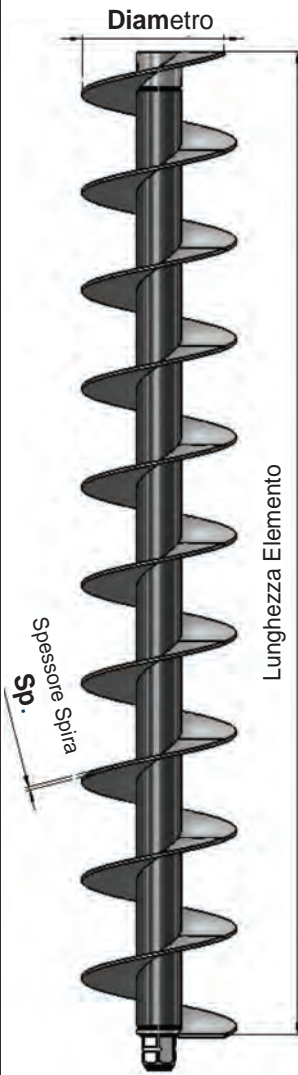

Elemento Intermedio Nominale

Serie Leggera HD4 sp.15mm

Serie standard HD4 sp.20mm

Serie Pesante HD4 sp.25mm

Codice	D. Nominale (mm)	D. Scavo (mm)	Lungh. (mm)	Appr. Weight kg	Codice	D. Nominale (mm)	D. Scavo (mm)	Lungh. (mm)	Appr. Weight kg	Codice	D. Nominale (mm)	D. Scavo (mm)	Lungh. (mm)	Appr. Weight kg
03382300	300	270	3000	278	03382455	300	270	3000	303	03383500	300	270	3000	328
03382301	300	270	4500	403	03382468	300	270	4500	441	03383513	300	270	4500	478
03382302	300	270	6000	529	03382481	300	270	6000	579	03383526	300	270	6000	629
03382303	350	320	3000	306	03382456	350	320	3000	341	03383501	350	320	3000	376
03382304	350	320	4500	447	03382469	350	320	4500	499	03383514	350	320	4500	550
03382305	350	320	6000	587	03382482	350	320	6000	656	03383527	350	320	6000	725
03382306	400	370	3000	314	03382457	400	370	3000	353	03383502	400	370	3000	388
03382307	400	370	4500	458	03382470	400	370	4500	513	03383515	400	370	4500	569
03382308	400	370	6000	602	03382483	400	370	6000	676	03383528	400	370	6000	749
03382309	450	420	3000	349	03382458	450	420	3000	398	03383503	450	420	3000	446
03382310	450	420	4500	511	03382471	450	420	4500	584	03383516	450	420	4500	656
03382311	450	420	6000	672	03382484	450	420	6000	769	03383529	450	420	6000	865
03382312	500	470	3000	368	03382459	500	470	3000	423	03383504	500	470	3000	476
03382313	500	470	4500	539	03382472	500	470	4500	621	03383517	500	470	4500	702
03382314	500	470	6000	710	03382485	500	470	6000	820	03383530	500	470	6000	927
03382315	550	520	3000	404	03382460	550	520	3000	471	03383505	550	520	3000	536
03382316	550	520	4500	594	03382473	550	520	4500	694	03383518	550	520	4500	791
03382317	550	520	6000	783	03382486	550	520	6000	917	03383531	550	520	6000	1046
03382318	600	570	3000	444	03382461	600	570	3000	524	03383506	600	570	3000	602
03382319	600	570	4500	653	03382474	600	570	4500	774	03383519	600	570	4500	890
03382320	600	570	6000	862	03382487	600	570	6000	1023	03383532	600	570	6000	1178
03382321	650	620	3000	463	03382462	650	620	3000	549	03383507	650	620	3000	631
03382322	650	620	4500	681	03382475	650	620	4500	811	03383520	650	620	4500	934
03382323	650	620	6000	899	03382488	650	620	6000	1072	03383533	650	620	6000	1237
03382324	700	670	3000	509	03382463	700	670	3000	611	03383508	700	670	3000	708
03382325	700	670	4500	750	03382476	700	670	4500	903	03383521	700	670	4500	1049
03382326	700	670	6000	991	03382489	700	670	6000	1195	03383534	700	670	6000	1390
03382327	750	710	3000	514	03382464	750	710	3000	617	03383509	750	710	3000	714
03382328	750	710	4500	757	03382477	750	710	4500	913	03383522	750	710	4500	1058
03382329	750	710	6000	1001	03382490	750	710	6000	1208	03383535	750	710	6000	1402
03382330	800	740	3000	545	03382465	800	740	3000	658	03383510	800	740	3000	766
03382331	800	740	4500	804	03382478	800	740	4500	974	03383523	800	740	4500	1136
03382332	800	740	6000	1063	03382491	800	740	6000	1290	03383536	800	740	6000	1506
03382333	850	790	3000	589	03382466	850	790	3000	718	03383511	850	790	3000	840
03382334	850	790	4500	871	03382479	850	790	4500	1064	03383524	850	790	4500	1247
03382335	850	790	6000	1153	03382492	850	790	6000	1410	03383537	850	790	6000	1653
03382336	900	840	3000	575	03382467	900	840	3000	698	03383512	900	840	3000	811
03382337	900	840	4500	849	03382480	900	840	4500	1035	03383525	900	840	4500	1205
03382338	900	840	6000	1123	03382493	900	840	6000	1371	03383538	900	840	6000	1598