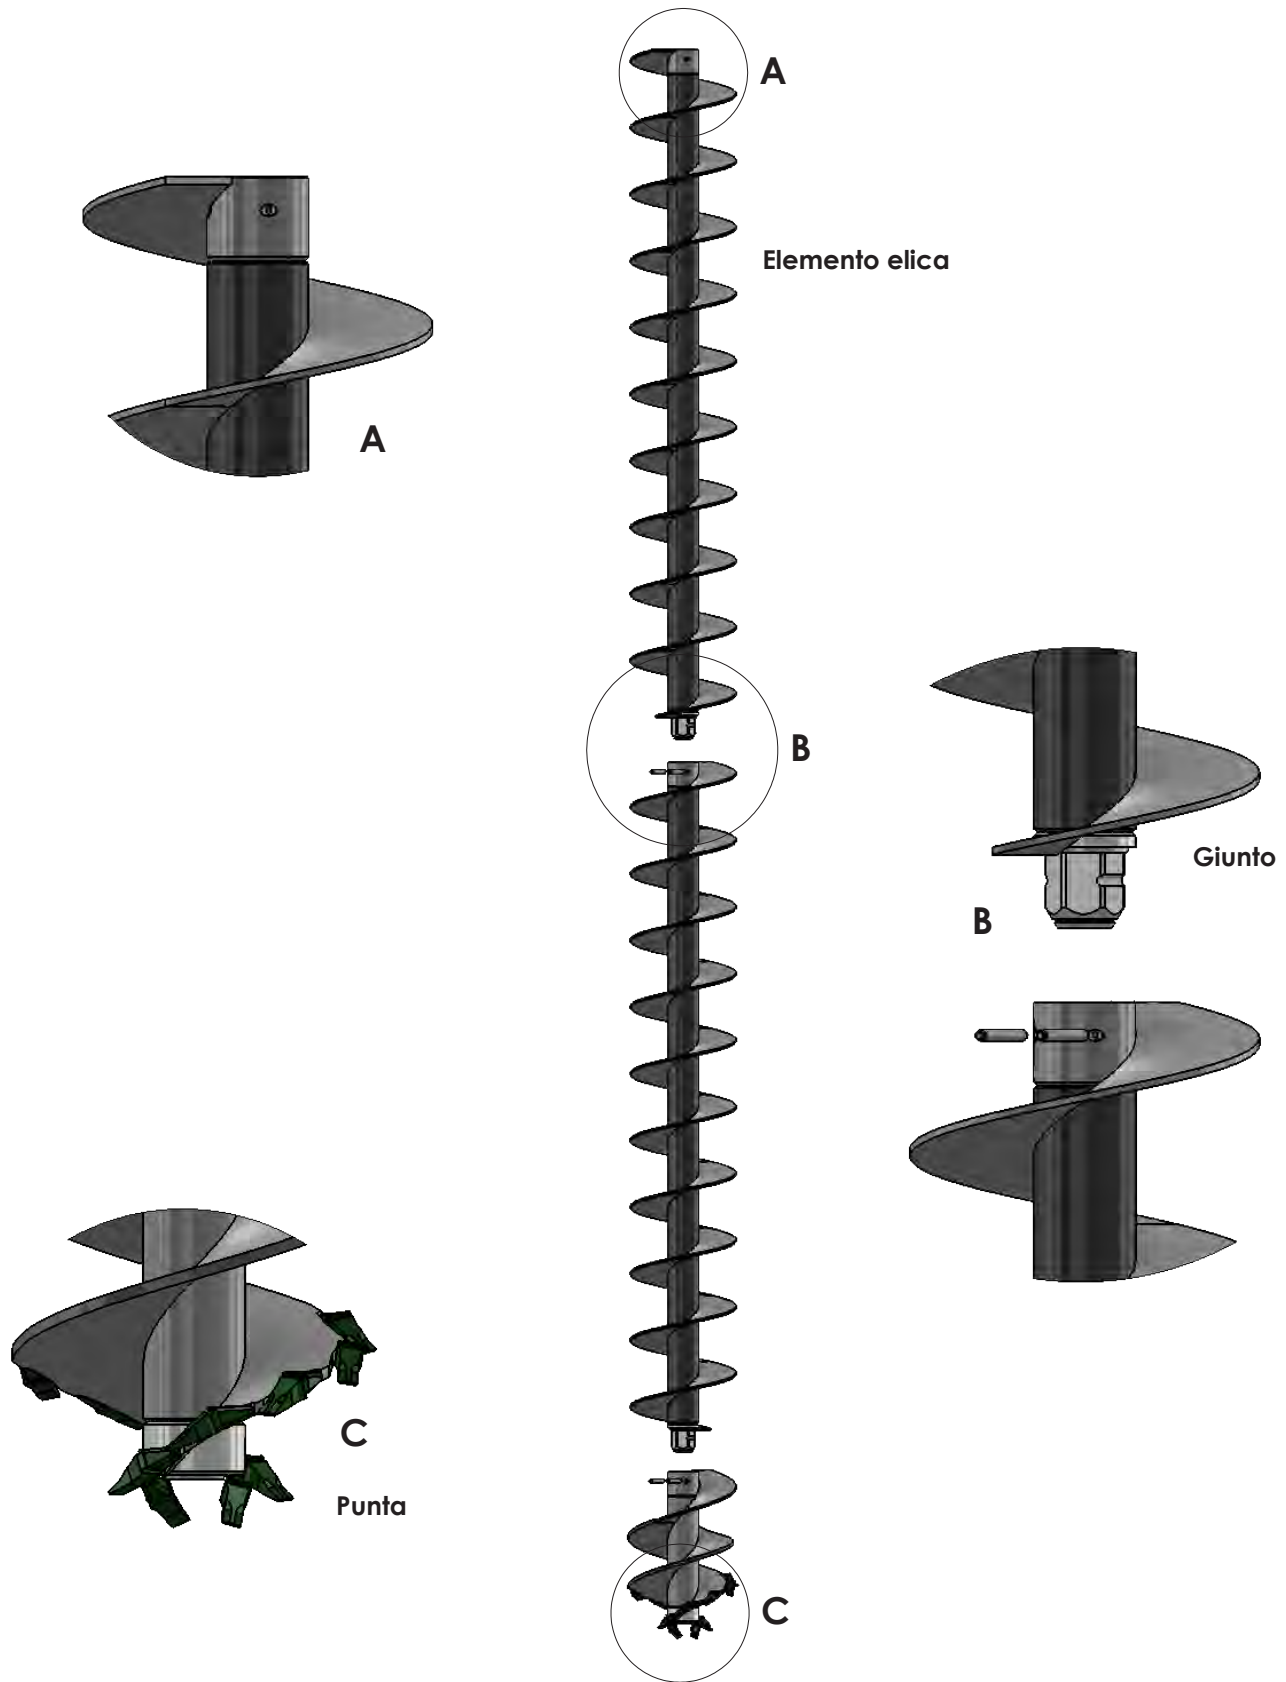

Utensili Elica Continua

Utensili Elica Continua

Perforazione con elica continua (CFA)

La perforazione con elica continua prevede l'utilizzo di "set" di utensili costituiti da un elemento Punta munito di denti e da elementi intermedi; la batteria in tutta la sua lunghezza prevede spira elicoidale raccordata con continuità fra gli elementi.

Il materiale scavato dalla punta risale lungo l'elica "teoricamente" per tutta la sua lunghezza.

Caratteristiche dell'utensile

In fase di scelta dell'utensile è necessario considerare una combinazione di elementi che portino alla lunghezza di batteria desiderata e un tipo di giunto analogo a quello montato sulla macchina. I giunti disponibili sono di 4 tipi: HD4; HD5; XHD5; 25HD5 e nel caso il tipo di giunto montato sulla batteria sia diverso da quello montato sulla macchina, è possibile inserire un adattatore. Come per gli utensili tradizionali è possibile scegliere punte con denti "da terra o da roccia"

Utensili Elica Continua

Punta Diametro Nominale

Serie leggera HD4 da Terra

| Codice | D. Nominale (mm) | D. Scavo (mm) | S2/S1 | Appr. Weight kg |
|----------|------------------|---------------|-------|-----------------|
| 03382341 | 300 | 300 | 25/15 | 154 |
| 03382342 | 350 | 350 | 25/15 | 171 |
| 03382343 | 400 | 400 | 25/15 | 198 |
| 03382344 | 450 | 450 | 25/15 | 220 |
| 03382345 | 500 | 500 | 25/15 | 241 |
| 03382346 | 550 | 550 | 25/15 | 271 |
| 03382347 | 600 | 600 | 25/15 | 307 |
| 03382348 | 650 | 650 | 25/15 | 313 |
| 03382349 | 700 | 700 | 25/15 | 350 |
| 03382350 | 750 | 750 | 25/15 | 366 |
| 03382351 | 800 | 800 | 25/15 | 432 |
| 03382352 | 850 | 850 | 25/15 | 434 |
| 03382353 | 900 | 900 | 25/15 | 428 |