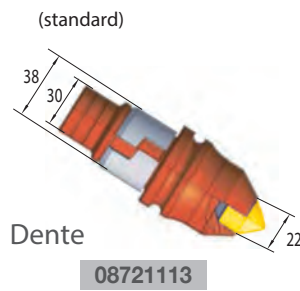

30/38 mm Gambo

(standard)