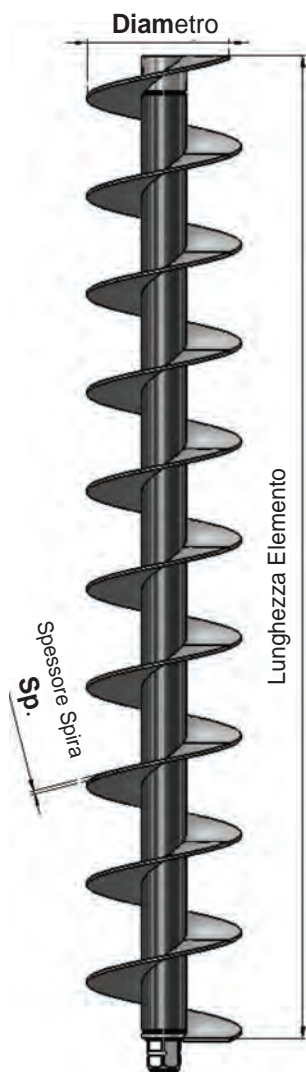

Codice	D. Effettivo (mm)	D. CFA (mm)	Lungh. (mm)	Appr. Weight kg	Codice	D. Effettivo (mm)	D. CFA (mm)	Lungh. (mm)	Appr. Weight kg	Codice	D. Effettivo (mm)	D. CFA (mm)	Lungh. (mm)	Appr. Weight kg
03382822	400	400	3000	343	03383222	400	400	3000	390	03384000	400	400	3000	437
03382833	400	400	4500	498	03383233	400	400	4500	568	03384011	400	400	4500	638
03382844	400	400	6000	653	03383244	400	400	6000	746	03384022	400	400	6000	839
03382823	450	450	3000	372	03383223	450	450	3000	428	03384001	450	450	3000	485
03382834	450	450	4500	532	03383234	450	450	4500	613	03384012	450	450	4500	694
03382845	450	450	6000	710	03383245	450	450	6000	823	03384023	450	450	6000	935
03382824	500	500	3000	397	03383224	500	500	3000	461	03384002	500	500	3000	525
03382835	500	500	4500	578	03383235	500	500	4500	674	03384013	500	500	4500	771
03382846	500	500	6000	735	03383246	500	500	6000	856	03384024	500	500	6000	976
03382825	550	550	3000	435	03383225	550	550	3000	512	03384003	550	550	3000	589
03382836	550	550	4500	635	03383236	550	550	4500	751	03384014	550	550	4500	867
03382847	550	550	6000	807	03383247	550	550	6000	952	03384025	550	550	6000	1096
03382826	600	600	3000	482	03383226	600	600	3000	575	03384004	600	600	3000	668
03382837	600	600	4500	706	03383237	600	600	4500	846	03384015	600	600	4500	985
03382848	600	600	6000	895	03383248	600	600	6000	1070	03384026	600	600	6000	1244
03382827	650	650	3000	497	03383227	650	650	3000	595	03384005	650	650	3000	693
03382838	650	650	4500	707	03383238	650	650	4500	847	03384016	650	650	4500	987
03382849	650	650	6000	960	03383249	650	650	6000	1155	03384027	650	650	6000	1351
03382828	700	700	3000	542	03383228	700	700	3000	655	03384006	700	700	3000	769
03382839	700	700	4500	772	03383239	700	700	4500	934	03384017	700	700	4500	1095
03382850	700	700	6000	1051	03383250	700	700	6000	1277	03384028	700	700	6000	1503
03382829	750	750	3000	544	03383229	750	750	3000	657	03384007	750	750	3000	770
03382840	750	750	4500	798	03383240	750	750	4500	968	03384018	750	750	4500	1138
03382851	750	750	6000	1053	03383251	750	750	6000	1280	03384029	750	750	6000	1507
03382830	800	800	3000	588	03383230	800	800	3000	717	03384008	800	800	3000	845
03382841	800	800	4500	865	03383241	800	800	4500	1058	03384019	800	800	4500	1250
03382852	800	800	6000	1142	03383252	800	800	6000	1399	03384030	800	800	6000	1656
03382831	850	850	3000	636	03383231	850	850	3000	780	03384009	850	850	3000	924
03382842	850	850	4500	936	03383242	850	850	4500	1153	03384020	850	850	4500	1369
03382853	850	850	6000	1237	03383253	850	850	6000	1525	03384031	850	850	6000	1814
03382832	900	900	3000	622	03383232	900	900	3000	761	03384010	900	900	3000	901
03382843	900	900	4500	958	03383243	900	900	4500	1181	03384021	900	900	4500	1404
03382854	900	900	6000	1210	03383254	900	900	6000	1489	03384032	900	900	6000	1768