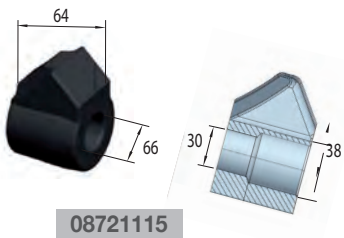

Adattatori		
Joint Fe	Joint Ma	Code
HD4	HD5	03381669
HD4	XHD5	03381699
HD5	HD4	03385017
HD5	XHD5	03381697
XHD5	HD4	03381560
XHD5	HD5	03381404
XHD5	25HD5	03381813
25HD5	HD4	03381812
25HD5	HD5	03385018
25HD5	XHD5	03381811

Supporto