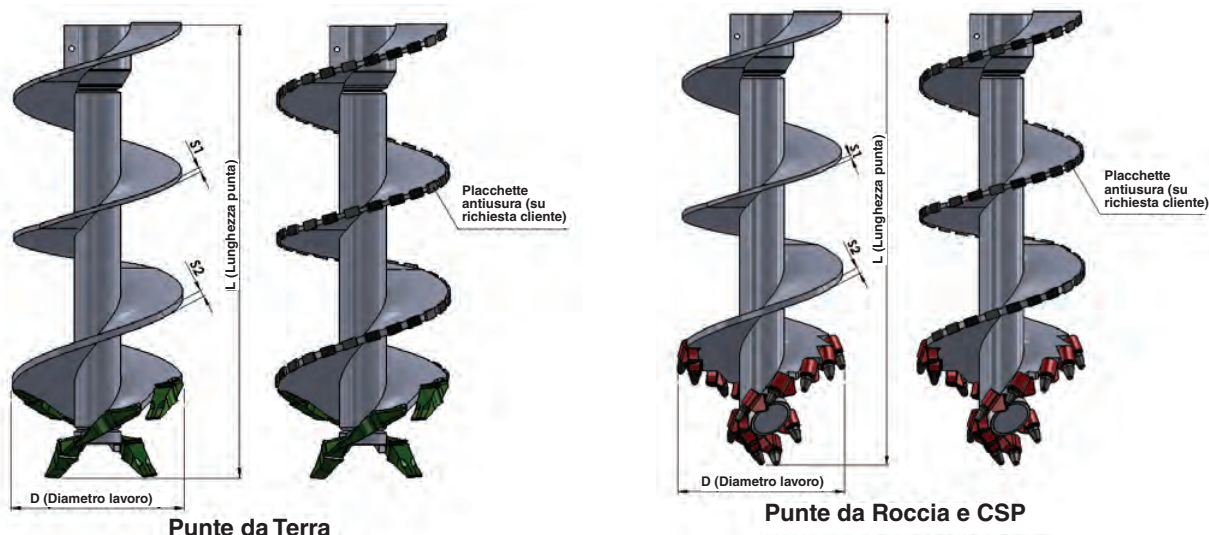

Utensili Elica Continua

Utensili Elica Continua

Perforazione con elica continua (CFA)

La perforazione con elica continua prevede l'utilizzo di "set" di utensili costituiti da un elemento Punta munito di denti e da elementi intermedi; la batteria in tutta la sua lunghezza prevede spira elicoidale raccordata con continuità fra gli elementi.

Il materiale scavato dalla punta risale lungo l'elica "teoricamente" per tutta la sua lunghezza.

Caratteristiche dell'utensile

In fase di scelta dell'utensile è necessario considerare una combinazione di elementi che portino alla lunghezza di batteria desiderata e un tipo di giunto analogo a quello montato sulla macchina. I giunti disponibili sono di 4 tipi: HD4; HD5; XHD5; 25HD5 e nel caso il tipo di giunto montato sulla batteria sia diverso da quello montato sulla macchina, è possibile inserire un adattatore. Come per gli utensili tradizionali è possibile scegliere punte con denti "da terra o da roccia"

Utensili Elica Continua

Punta Diametro Nominale

Serie leggera HD4 da Terra

| Codice | D. Nominale (mm) | D. Scavo (mm) | S2/S1 | Appr. Weight kg |
|----------|------------------|---------------|-------|-----------------|
| 03382341 | 300 | 300 | 25/15 | 154 |
| 03382342 | 350 | 350 | 25/15 | 171 |
| 03382343 | 400 | 400 | 25/15 | 198 |
| 03382344 | 450 | 450 | 25/15 | 220 |
| 03382345 | 500 | 500 | 25/15 | 241 |
| 03382346 | 550 | 550 | 25/15 | 271 |
| 03382347 | 600 | 600 | 25/15 | 307 |
| 03382348 | 650 | 650 | 25/15 | 313 |
| 03382349 | 700 | 700 | 25/15 | 350 |
| 03382350 | 750 | 750 | 25/15 | 366 |
| 03382351 | 800 | 800 | 25/15 | 432 |
| 03382352 | 850 | 850 | 25/15 | 434 |
| 03382353 | 900 | 900 | 25/15 | 428 |