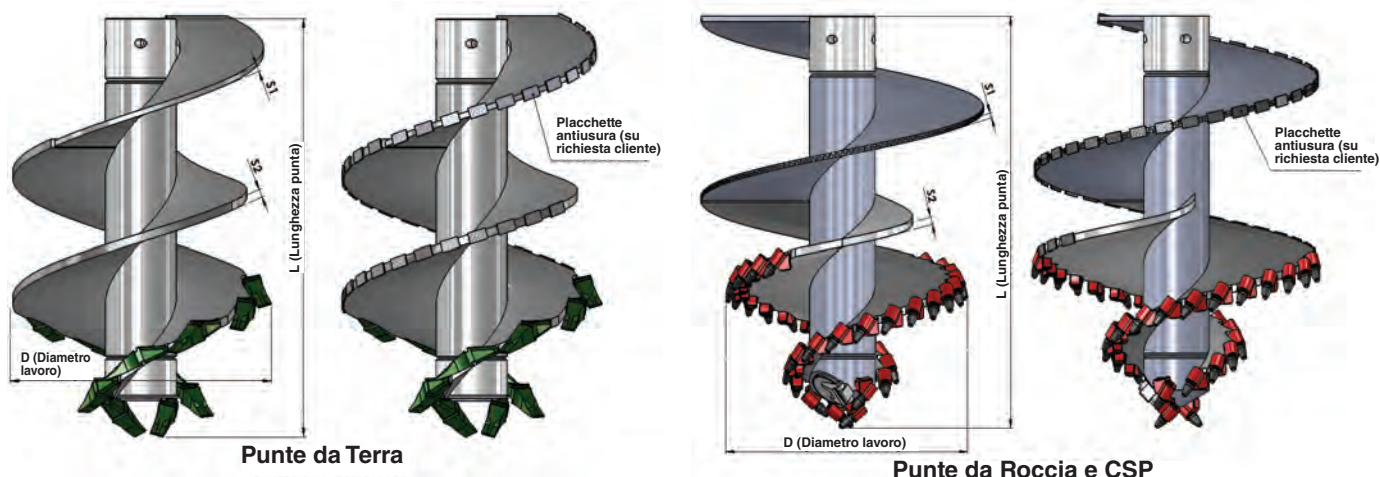

Utensili Elica Continua

Punta Diametro Nominale

Serie Leggera XHD5 da terra

Codice	D. Nominale (mm)	D. Scavo (mm)	Lungh. (mm)	Appr. Weight kg
03381945	500	500	25/15	320
03381946	550	550	25/15	345
03381947	600	600	25/15	376
03381948	650	650	25/15	404
03381949	700	700	25/15	433
03381950	750	750	25/15	462
03381951	800	800	25/15	494
03381952	850	850	25/15	532
03381953	900	900	25/15	567
03381954	950	950	25/15	595
03381955	1000	1000	25/15	626
03381956	1050	1050	30/20	753
03381957	1100	1100	30/20	799
03381958	1150	1150	30/20	929
03381959	1200	1200	30/20	989

Serie Pesante XHD5 da terra

Codice	D. Nominale (mm)	D. Scavo (mm)	Lungh. (mm)	Appr. Weight kg
03382500	500	500	40/25	372
03382501	550	550	40/25	412
03382502	600	600	40/25	446
03382503	650	650	40/25	502
03382504	700	700	40/25	549
03382505	750	750	40/25	575
03382506	800	800	40/25	624
03382507	850	850	40/25	703
03382508	900	900	40/25	722
03382509	950	950	40/25	794
03382510	1000	1000	40/25	832
03382511	1050	1050	40/25	910
03382512	1100	1100	40/25	971
03382513	1150	1150	40/25	1030
03382514	1200	1200	40/25	1099

Serie Leggera XHD5 da roccia

Codice	D. Nominale (mm)	D. Scavo (mm)	Lungh. (mm)	Appr. Weight kg
03381960	500	490	25/15	321
03381961	550	540	25/15	350
03381962	600	590	25/15	382
03381963	650	640	25/15	410
03381964	700	690	25/15	445
03381965	750	740	25/15	473
03381966	800	790	25/15	508
03381967	850	840	25/15	549
03381968	900	890	25/15	574
03381969	950	940	25/15	610
03381970	1000	990	25/15	643
03381971	1050	1040	30/20	770
03381972	1100	1090	30/20	818
03381973	1150	1140	30/20	947
03381974	1200	1190	30/20	1009

Serie Pesante XHD5 da roccia

Codice	D. Nominale (mm)	D. Scavo (mm)	Lungh. (mm)	Appr. Weight kg
03382515	500	490	40/25	372
03382516	550	540	40/25	416
03382517	600	590	40/25	452
03382518	650	640	40/25	508
03382519	700	690	40/25	561
03382520	750	740	40/25	587
03382521	800	790	40/25	637
03382522	850	840	40/25	720
03382523	900	890	40/25	739
03382524	950	940	40/25	813
03382525	1000	990	40/25	849
03382526	1050	1040	40/25	926
03382527	1100	1090	40/25	989
03382528	1150	1140	40/25	1048
03382529	1200	1190	40/25	1119

Serie Leggera XHD5 CSP

Codice	D. Nominale (mm)	D. Scavo (mm)	Lungh. (mm)	Appr. Weight kg
03381975	500	470	25/15	319
03381976	550	520	25/15	348
03381977	600	570	25/15	380
03381978	650	620	25/15	408
03381979	700	670	25/15	443
03381980	750	710	25/15	471
03381981	800	740	25/15	502
03381982	850	790	25/15	545
03381983	900	840	25/15	570
03381984	950	890	25/15	608
03381985	1000	940	25/15	643
03381986	1050	990	30/20	768
03381987	1100	1040	30/20	816
03381988	1150	1090	30/20	945
03381989	1200	1140	30/20	1007

Serie Pesante XHD5 CSP

Codice	D. Nominale (mm)	D. Scavo (mm)	Lungh. (mm)	Appr. Weight kg
03382530	500	470	40/25	370
03382531	550	520	40/25	414
03382532	600	570	40/25	450
03382533	650	620	40/25	500
03382534	700	670	40/25	559
03382535	750	710	40/25	573
03382536	800	740	40/25	631
03382537	850	790	40/25	716
03382538	900	840	40/25	735
03382539	950	890	40/25	811
03382540	1000	940	40/25	849
03382541	1050	990	40/25	924
03382542	1100	1040	40/25	987
03382543	1150	1090	40/25	1046
03382544	1200	1140	40/25	1117