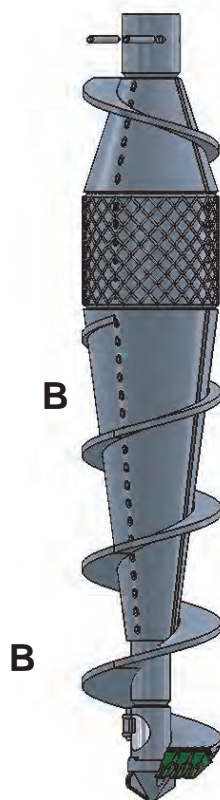

30/38 mm Gambo

Supporto

(standard)

Supporto

25 mm Gambo

V-18

Supporto

| Codice | A | B | C |
|----------|----|----|---|
| 02310404 | 50 | 30 | 8 |
| 02310403 | 70 | 40 | 8 |

Aste per costipatore
Lunghezze standard:
2000-3000-4000-4500-5000-6000

Giunti esagonali:
Serie standard:
HD-5/XHD-5/25HD-5

Utensile costipatore
standard

Utensile costipatore con
punta smontabile

Punta smontabile