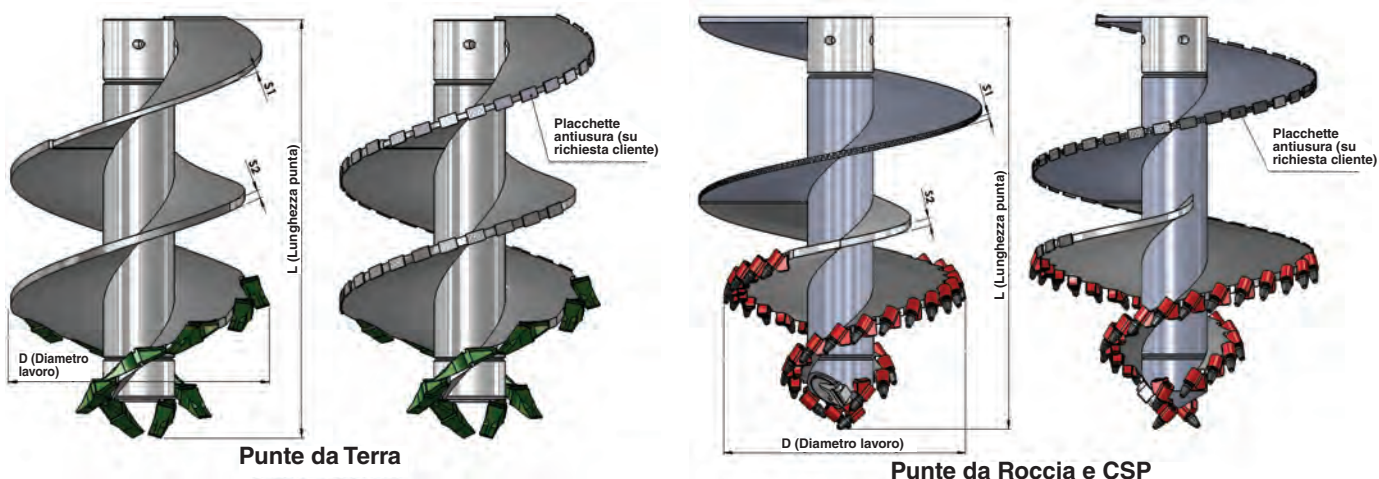

Utensili Elica Continua

Punta Diametro Nominale

Serie leggera 25HD5 da Terra

Serie Pesante 25HD5 da Terra

Codice	D. Nominale (mm)	D. Scavo (mm)	S2/S1	Appr. Weight kg	Codice	D. Nominale (mm)	D. Scavo (mm)	S2/S1	Appr. Weight kg
03381739	600	600	25/15	518	03382600	600	590	40/25	592
03381740	650	650	25/15	549	03382601	650	640	40/25	663
03381741	700	700	25/15	585	03382602	700	690	40/25	722
03381742	750	750	25/15	616	03382603	750	740	40/25	768
03381743	800	800	25/15	652	03382604	800	790	40/25	825
03381744	850	850	25/15	695	03382605	850	840	40/25	894
03381745	900	900	25/15	721	03382606	900	890	40/25	932
03381746	950	950	25/15	766	03382607	950	940	40/25	1003
03381747	1000	1000	25/15	802	03382608	1000	990	40/25	1060
03381748	1050	1050	30/20	947	03382609	1050	1040	40/25	1121
03381749	1100	1100	30/20	1002	03382610	1100	1090	40/25	1193
03381750	1150	1150	35/20	1138	03382611	1150	1140	40/25	1263
03381751	1200	1200	35/20	1208	03382612	1200	1190	40/25	1343

Serie leggera 25HD5 da Roccia

Serie Pesante 25HD5 da Roccia

Codice	D. Nominale (mm)	D. Scavo (mm)	S2/S1	Appr. Weight kg	Codice	D. Nominale (mm)	D. Scavo (mm)	S2/S1	Appr. Weight kg
03381754	600	590	25/15	524	03382613	600	590	40/25	599
03381755	650	640	25/15	555	03382614	650	640	40/25	669
03381756	700	690	25/15	597	03382615	700	690	40/25	734
03381757	750	740	25/15	627	03382616	750	740	40/25	780
03381758	800	790	25/15	666	03382617	800	790	40/25	838
03381759	850	840	25/15	712	03382618	850	840	40/25	911
03381760	900	890	25/15	738	03382619	900	890	40/25	949
03381761	950	940	25/15	781	03382620	950	940	40/25	1018
03381762	1000	990	25/15	818	03382621	1000	990	40/25	1076
03381763	1050	1040	30/20	964	03382622	1050	1040	40/25	1137
03381764	1100	1090	30/20	1020	03382623	1100	1090	40/25	1211
03381765	1150	1140	35/20	1156	03382624	1150	1140	40/25	1261
03381766	1200	1190	35/20	1228	03382625	1200	1190	40/25	1363

Serie leggera 25HD5 CSP

Serie Pesante 25HD5 CSP

Codice	D. Nominale (mm)	D. Scavo (mm)	S2/S1	Appr. Weight kg	Codice	D. Nominale (mm)	D. Scavo (mm)	S2/S1	Appr. Weight kg
03381767	600	570	25/15	522	03382626	600	570	40/25	597
03381768	650	620	25/15	553	03382627	650	620	40/25	659
03381769	700	670	25/15	595	03382628	700	670	40/25	732
03381770	750	710	25/15	625	03382629	750	710	40/25	774
03381771	800	740	25/15	660	03382630	800	740	40/25	832
03381772	850	790	25/15	708	03382631	850	790	40/25	895
03381773	900	840	25/15	732	03382632	900	840	40/25	943
03381774	950	890	25/15	779	03382633	950	890	40/25	1016
03381775	1000	940	25/15	818	03382634	1000	940	40/25	1076
	1050	990	30/20	962	03382635	1050	990	40/25	1135
	1100	1040	30/20	1018	03382636	1100	1040	40/25	1209
	1150	1090	35/20	1154	03382637	1150	1090	40/25	1279
	1200	1140	35/20	1228	03382638	1200	1140	40/25	1363