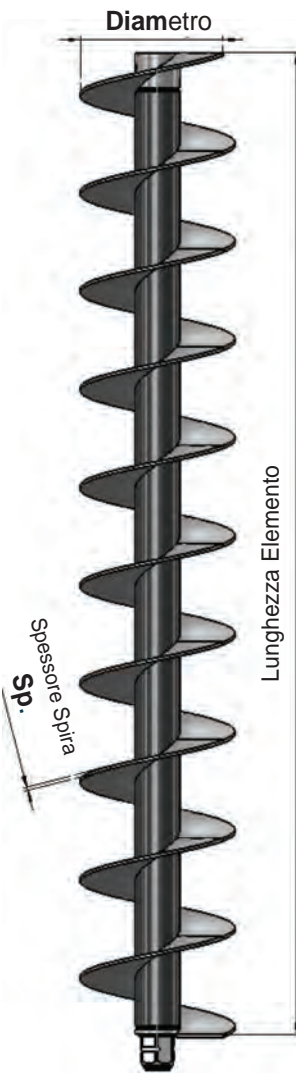

Codice	D. Nominale (mm)	D. Scavo (mm)	Lungh. (mm)	Appr. Weight kg	Codice	D. Nominale (mm)	D. Scavo (mm)	Lungh. (mm)	Appr. Weight kg	Codice	D. Nominale (mm)	D. Scavo (mm)	Lungh. (mm)	Appr. Weight kg
03381700	600	570	3000	703	03382639	600	570	3000	767	03383800	600	570	3000	830
03381701	600	570	4500	997	03382648	600	570	4500	1092	03383813	600	570	4500	1187
03381702	600	570	6000	1266	03382657	600	570	6000	1385	03383826	600	570	6000	1503
03381703	650	620	3000	724	03382640	650	620	3000	794	03383801	650	620	3000	864
03381704	650	620	4500	1012	03382649	650	620	4500	1113	03383814	650	620	4500	1213
03381705	650	620	6000	1331	03382658	650	620	6000	1471	03383827	650	620	6000	1612
03381706	700	670	3000	768	03382641	700	670	3000	853	03383802	700	670	3000	937
03381707	700	670	4500	1075	03382650	700	670	4500	1196	03383815	700	670	4500	1317
03381708	700	670	6000	1418	03382659	700	670	6000	1588	03383828	700	670	6000	1758
03381709	750	710	3000	768	03382642	750	710	3000	853	03383803	750	710	3000	938
03381710	750	710	4500	1093	03382651	750	710	4500	1221	03383816	750	710	4500	1348
03381711	750	710	6000	1419	03382660	750	710	6000	1588	03383829	750	710	6000	1758
03381712	800	740	3000	793	03382643	800	740	3000	886	03383804	800	740	3000	980
03381713	800	740	4500	1131	03382652	800	740	4500	1271	03383817	800	740	4500	1411
03381714	800	740	6000	1470	03382661	800	740	6000	1656	03383830	800	740	6000	1842
03381715	850	790	3000	838	03382644	850	790	3000	946	03383805	850	790	3000	1054
03381716	850	790	4500	1198	03382653	850	790	4500	1360	03383818	850	790	4500	1411
03381717	850	790	6000	1558	03382662	850	790	6000	1774	03383831	850	790	6000	1842
03381718	900	840	3000	833	03382645	900	840	3000	940	03383806	900	840	3000	1046
03381719	900	840	4500	1223	03382654	900	840	4500	1393	03383819	900	840	4500	1564
03381720	900	840	6000	1549	03382663	900	840	6000	1595	03383832	900	840	6000	1975
03381721	950	890	3000	875	03382646	950	890	3000	995	03383807	950	890	3000	1116
03381722	950	890	4500	1290	03382655	950	890	4500	1483	03383820	950	890	4500	1676
03381723	950	890	6000	1633	03382664	950	890	6000	1874	03383833	950	890	6000	2115
03381724	1000	940	3000	919	03382647	1000	940	3000	1054	03383808	1000	940	3000	1189
03381725	1000	940	4500	1361	03382656	1000	940	4500	1577	03383821	1000	940	4500	1793
03381726	1000	940	6000	1721	03382665	1000	940	6000	1991	03383834	1000	940	6000	2262
					03381727	1050	990	3000	1135	03383809	1050	990	3000	1290
					03381728	1050	990	4500	15825	03383822	1050	990	4500	1799
					03381729	1050	990	6000	2029	03383835	1050	990	6000	2308
					03381730	1100	1040	3000	1200	03383810	1100	1040	3000	1372
					03381731	1100	1040	4500	1673	03383823	1100	1040	4500	1914
					03381732	1100	1040	6000	2146	03383836	1100	1040	6000	2456
					03381733	1150	1090	3000	1269	03383811	1150	1090	3000	1458
					03381734	1150	1090	4500	1769	03383824	1150	1090	4500	2034
					03381735	1150	1090	6000	2270	03383837	1150	1090	6000	2609
					03381736	1200	1140	3000	1341	03383812	1200	1140	3000	1547
					03381737	1200	1140	4500	1869	03383825	1200	1140	4500	2159
					03381738	1200	1140	6000	2398	03383838	1200	1140	6000	2770