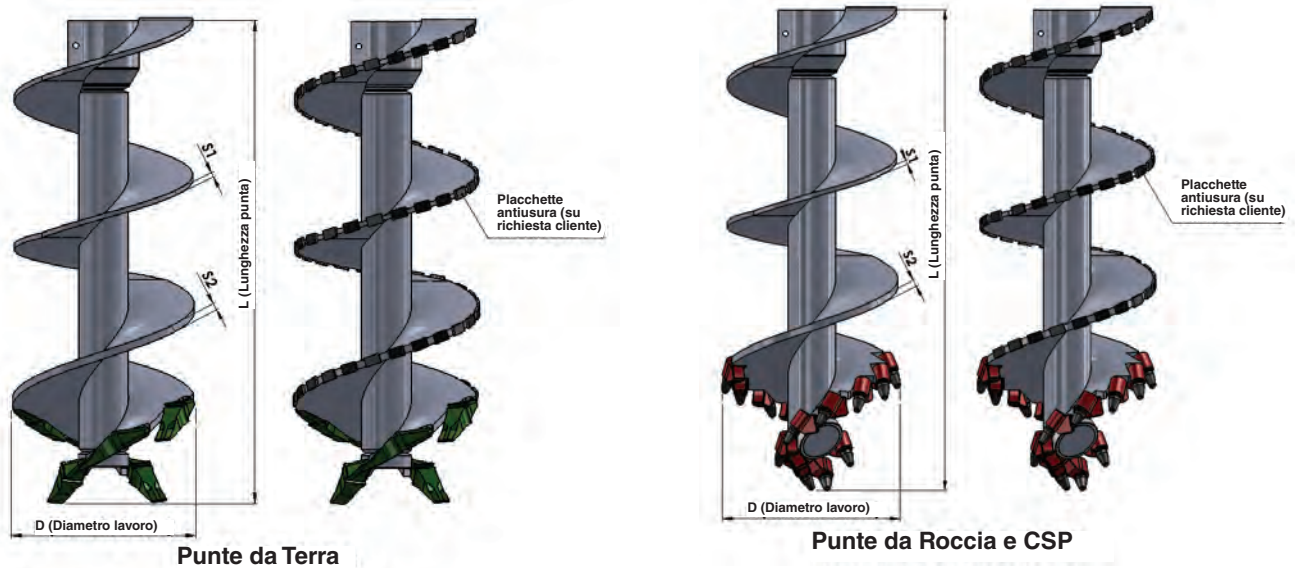

Serie Leggera Effettivo HD5 da Terra

Serie Pesante Effettivo HD5 da Terra

Codice	D. Effettivo (mm)	D. Scavo (mm)	S2/S1	Appr. Weight kg	Codice	D. Effettivo (mm)	D. Scavo (mm)	S2/S1	Appr. Weight kg
03382800	400	410	25/15	211	03383211	400	410	40/25	267
03382801	450	460	25/15	307	03383212	450	460	40/25	312
03382802	500	510	25/15	266	03383213	500	510	40/25	350
03382803	550	560	25/15	292	03383214	550	560	40/25	392
03382804	600	610	25/15	321	03383215	600	610	40/25	422
03382805	650	660	25/15	353	03383216	650	660	40/25	487
03382806	700	710	25/15	385	03383217	700	710	40/25	537
03382807	750	760	25/15	415	03383218	750	760	40/25	584
03382808	800	810	25/15	449	03383219	800	810	40/25	611
03382809	850	860	25/15	488	03383220	850	860	40/25	700
03382810	900	910	25/15	516	03383221	900	910	40/25	741

Serie Leggera Effettivo HD5 da Roccia

Serie Pesante Effettivo HD5 da Roccia

Codice	D. Effettivo (mm)	D. Scavo (mm)	S2/S1	Appr. Weight kg	Codice	D. Effettivo (mm)	D. Scavo (mm)	S2/S1	Appr. Weight kg
03382811	400	410	25/15	211	03383211 |	400	410	40/25	267
03382812	450	460	25/15	307	03383212 |	450	460	40/25	312
03382813	500	510	25/15	266	03383213 |	500	510	40/25	350
03382814	550	560	25/15	292	03383214 |	550	560	40/25	392
03382815	600	610	25/15	321	03383215 |	600	610	40/25	422
03382816	650	660	25/15	353	03383216 |	650	660	40/25	487
03382817	700	710	25/15	385	03383217 |	700	710	40/25	537
03382818	750	760	25/15	415	03383218 |	750	760	40/25	584
03382819	800	810	25/15	449	03383219 |	800	810	40/25	611
03382820	850	860	25/15	488	03383220 |	850	860	40/25	700
03382821	900	910	25/15	516	03383221 |	900	910	40/25	741