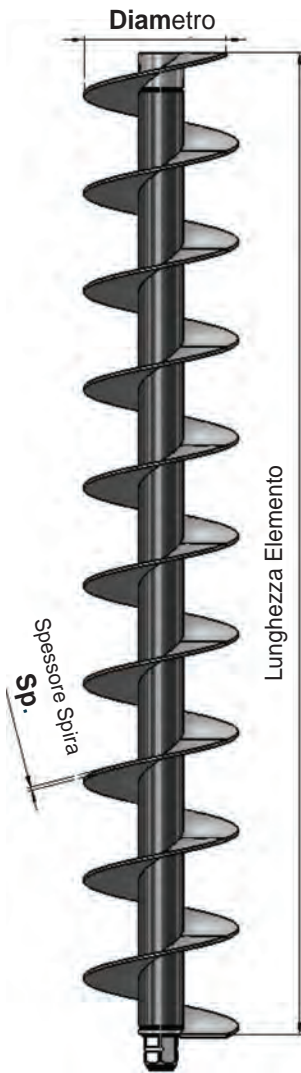

Elemento Intermedio Normale

Serie Leggera XHD5 sp.15mm

Serie Standard XHD5 sp.20mm

Serie Pesante XHD5 sp.25mm

Codice	D. Nominale (mm)	D. Scavo (mm)	Lungh. (mm)	Appr. Weight kg	Codice	D. Nominale (mm)	D. Scavo (mm)	Lungh. (mm)	Appr. Weight kg	Codice	D. Nominale (mm)	D. Scavo (mm)	Lungh. (mm)	Appr. Weight kg
03381900	500	470	3000	499	03382545	500	470	3000	540	03383700	500	470	3000	580
03381901	500	470	4500	680	03382556	500	470	4500	741	03383715	500	470	4500	801
03381902	500	470	6000	846	03382567	500	470	6000	922	03383730	500	470	6000	997
03381903	550	520	3000	539	03382546	550	520	3000	592	03383701	550	520	3000	646
03381904	550	520	4500	739	03382557	550	520	4500	819	03383716	550	520	4500	900
03381905	550	520	6000	920	03382568	550	520	6000	1020	03383731	550	520	6000	1120
03381906	600	570	3000	581	03382547	600	570	3000	649	03383702	600	570	3000	716
03381907	600	570	4500	803	03382558	600	570	4500	904	03383717	600	570	4500	1006
03381908	600	570	6000	1000	03382569	600	570	6000	1126	03383732	600	570	6000	1253
03381909	650	620	3000	601	03382548	650	620	3000	675	03383703	650	620	3000	749
03381910	650	620	4500	816	03382559	650	620	4500	922	03383718	650	620	4500	1028
03381911	650	620	6000	1064	03382570	650	620	6000	1212	03383733	650	620	6000	1360
03381912	700	670	3000	644	03382549	700	670	3000	733	03383704	700	670	3000	822
03381913	700	670	4500	879	03382560	700	670	4500	1006	03383719	700	670	4500	1132
03381914	700	670	6000	1151	03382571	700	670	6000	1329	03383734	700	670	6000	1506
03381915	750	710	3000	643	03382550	750	710	3000	732	03383705	750	710	3000	820
03381916	750	710	4500	896	03382561	750	710	4500	1029	03383720	750	710	4500	1161
03381917	750	710	6000	1149	03382572	750	710	6000	1326	03383735	750	710	6000	1503
03381918	800	740	3000	669	03382551	800	740	3000	765	03383706	800	740	3000	862
03381919	800	740	4500	934	03382562	800	740	4500	1079	03383721	800	740	4500	1209
03381920	800	740	6000	1200	03382573	800	740	6000	1393	03383736	800	740	6000	1587
03381921	850	790	3000	713	03382552	850	790	3000	824	03383707	850	790	3000	936
03381922	850	790	4500	1001	03382563	850	790	4500	1168	03383722	850	790	4500	1335
03381923	850	790	6000	1288	03382574	850	790	6000	1511	03383737	850	790	6000	1734
03381924	900	840	3000	707	03382553	900	840	3000	817	03383708	900	840	3000	927
03381925	900	840	4500	1025	03382564	900	840	4500	1201	03383723	900	840	4500	1377
03381926	900	840	6000	1278	03382575	900	840	6000	1497	03383738	900	840	6000	1716
03381927	950	890	3000	749	03382554	950	890	3000	873	03383709	950	890	3000	997
03381928	950	890	4500	1092	03382565	950	890	4500	1290	03383724	950	890	4500	1488
03381929	950	890	6000	13617	03382576	950	890	6000	1609	03383739	950	890	6000	1856
03381930	1000	940	3000	793	03382555	1000	940	3000	932	03383710	1000	940	3000	1070
03381931	1000	940	4500	1163	03382566	1000	940	4500	1384	03383725	1000	940	4500	1606
03381932	1000	940	6000	1450	03382577	1000	940	6000	1726	03383740	1000	940	6000	2003
					03381933	1050	990	3000	1006	03383711	1050	990	3000	1163
					03381934	1050	990	4500	1378	03383726	1050	990	4500	1597
					03381935	1050	990	6000	1749	03383741	1050	990	6000	2032
					03381936	1100	1040	3000	1079	03383712	1100	1040	3000	1254
					03381937	1100	1040	4500	1480	03383727	1100	1040	4500	1725
					03381938	1100	1040	6000	1881	03383742	1100	1040	6000	2196
					03381939	1150	1090	3000	1036	03383713	1150	1090	3000	1200
					03381940	1150	1090	4500	1320	03383728	1150	1090	4500	1526
					03381941	1150	1090	6000	1770	03383743	1150	1090	6000	2057
					03381942	1200	1140	3000	1219	03383714	1200	1140	3000	1429
					03381943	1200	1140	4500	1676	03383729	1200	1140	4500	1970
					03381944	1200	1140	6000	2133	03383744	1200	1140	6000	2511