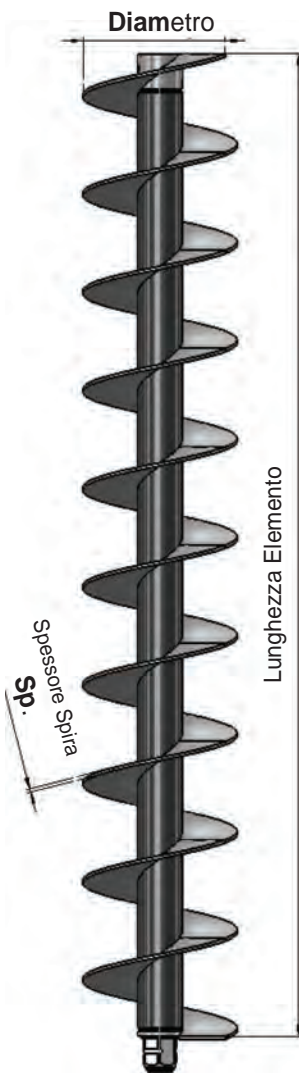

Serie Pesante HD4 da Roccia

| Codice | D. Nominale (mm) | D. Scavo (mm) | S2/S1 | Appr. Weight kg |
|----------|------------------|---------------|-------|-----------------|
| 03382429 | 300 | 290 | 40/25 | 195 |
| 03382430 | 350 | 340 | 40/25 | 225 |
| 03382431 | 400 | 390 | 40/25 | 251 |
| 03382432 | 450 | 440 | 40/25 | 297 |
| 03382433 | 500 | 490 | 40/25 | 341 |
| 03382434 | 550 | 540 | 40/25 | 384 |
| 03382435 | 600 | 590 | 40/25 | 434 |
| 03382436 | 650 | 640 | 40/25 | 467 |
| 03382437 | 700 | 690 | 40/25 | 516 |
| 03382438 | 750 | 740 | 40/25 | 582 |
| 03382439 | 800 | 790 | 40/25 | 632 |
| 03382440 | 850 | 840 | 40/25 | 695 |
| 03382441 | 900 | 890 | 40/25 | 728 |

Tabella riassuntiva dei diametri e delle lunghezze disponibili in funzione del tipo di giunto prescelto

| Diam. (mm) | HD4 | | HD5 | | XHD5 | | 25HD5 | |
|-------------------------|---------------------|-------|---------------------|-------|---------------------|-------|---------------------|-------|
| | Elemento Intermedio | Punta | Elemento Intermedio | Punta | Elemento Intermedio | Punta | Elemento Intermedio | Punta |
| 300 | | | | | | | | |
| 350 | | | | | | | | |
| 400 | | | | | | | | |
| 450 | | | | | | | | |
| 500 | | | | | | | | |
| 550 | | | | | | | | |
| 600 | | | | | | | | |
| 650 | | | | | | | | |
| 700 | | | | | | | | |
| 750 | | | | | | | | |
| 800 | | | | | | | | |
| 850 | | | | | | | | |
| 900 | | | | | | | | |
| 950 | | | | | | | | |
| 1000 | | | | | | | | |
| 1050 | | | | | | | | |
| 1100 | | | | | | | | |
| 1150 | | | | | | | | |
| 1200 | | | | | | | | |
| Lunghezza standard (mm) | 3000 - 4500 6000 | 1500 | 3000 - 4500 6000 | 1500 | 3000 - 4500 6000 | 1500 | 3000 - 4500 6000 | 2000 |