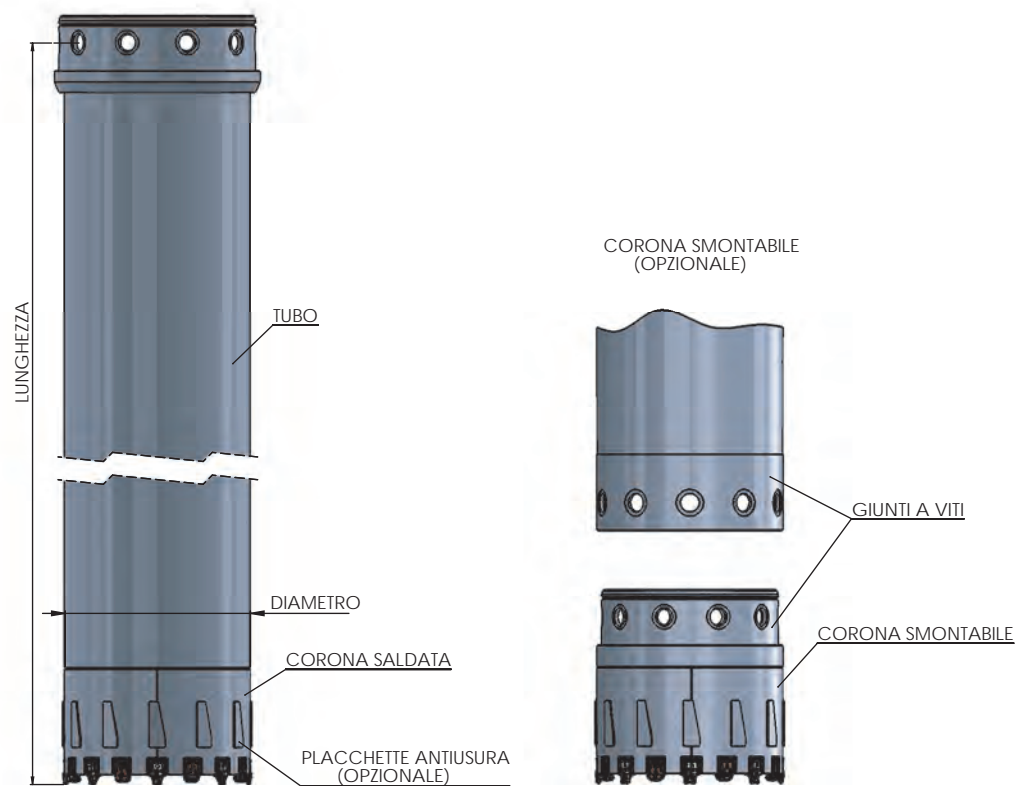

Aste per costipatore
Lunghezze standard:
2000-3000-4000-4500-5000-6000

Giunti esagonali:
Serie standard:
HD-5/XHD-5/25HD-5

Utensile costipatore
standard

Utensile costipatore con
punta smontabile

Punta smontabile

La parte bassa dell'utensile, con o senza punta smontabile, è conformata in modo da facilitare la penetrazione dell'utensile. Il materiale tagliato risale lungo l'elica e, con la progressiva diminuzione della sezione di passaggio, viene "compresso" sull'esterno.