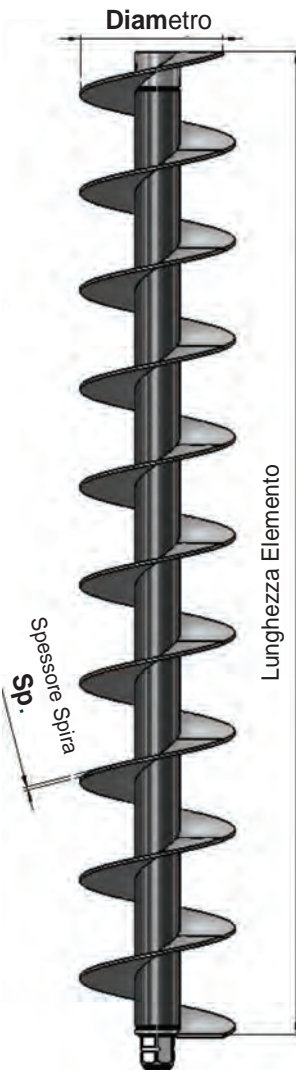

Elemento Intermedio Nominale

Serie Leggera HD5 sp.15mm

Serie standard HD5 sp.20 mm

Serie Pesante HD5 sp.25 mm

Codice	D. Nominale (mm)	D. Scavo (mm)	Lungh. (mm)	Appr. Weight kg	Codice	D. Nominale (mm)	D. Scavo (mm)	Lungh. (mm)	Appr. Weight kg	Codice	D. Nominale (mm)	D. Scavo (mm)	Lungh. (mm)	Appr. Weight kg
03382100	400	370	3000	321	03382253	400	370	3000	368	03383600	400	370	3000	408
03382101	400	370	4500	397	03382264	400	370	4500	531	03383611	400	370	4500	590
03382102	400	370	6000	607	03382275	400	370	6000	694	03383622	400	370	6000	772
03382103	450	420	3000	358	03382254	450	420	3000	406	03383601	450	420	3000	455
03382104	450	420	4500	507	03382265	450	420	4500	577	03383612	450	420	4500	647
03382105	450	420	6000	672	03382276	450	420	6000	769	03383623	450	420	6000	867
03382106	500	470	3000	380	03382255	500	470	3000	437	03383602	500	470	3000	493
03382107	500	470	4500	549	03382266	500	470	4500	580	03383613	500	470	4500	718
03382108	500	470	6000	697	03382277	500	470	6000	802	03383624	500	470	6000	908
03382109	550	520	3000	421	03382256	550	520	3000	491	03383603	550	520	3000	561
03382110	550	520	4500	610	03382267	550	520	4500	715	03383614	550	520	4500	814
03382111	550	520	6000	774	03382278	550	520	6000	904	03383625	550	520	6000	1035
03382112	600	570	3000	461	03382257	600	570	3000	544	03383604	600	570	3000	626
03382113	600	570	4500	670	03382268	600	570	4500	794	03383615	600	570	4500	918
03382114	600	570	6000	848	03382279	600	570	6000	1003	03383626	600	570	6000	1158
03382115	650	620	3000	476	03382258	650	620	3000	564	03383605	650	620	3000	652
03382116	650	620	4500	674	03382269	650	620	4500	799	03383616	650	620	4500	925
03382117	650	620	6000	909	03382280	650	620	6000	1085	03383627	650	620	6000	1261
03382118	700	670	3000	523	03382259	700	670	3000	627	03383606	700	670	3000	731
03382119	700	670	4500	741	03382270	700	670	4500	890	03383617	700	670	4500	1038
03382120	700	670	6000	1004	03382281	700	670	6000	1212	03383628	700	670	6000	1419
03382121	750	710	3000	513	03382260	750	710	3000	614	03383607	750	710	3000	714
03382122	750	710	4500	749	03382271	750	710	4500	899	03383618	750	710	4500	1050
03382123	750	710	6000	984	03382282	750	710	6000	1185	03383629	750	710	6000	1386
03382124	800	740	3000	544	03382261	800	740	3000	654	03383608	800	740	3000	765
03382125	800	740	4500	794	03382272	800	740	4500	960	03383619	800	740	4500	1126
03382126	800	740	6000	1044	03382283	800	740	6000	1265	03383630	800	740	6000	1486
03382127	850	790	3000	588	03382262	850	790	3000	713	03383609	850	790	3000	838
03382128	850	790	4500	860	03382273	850	790	4500	1048	03383620	850	790	4500	1236
03382129	850	790	6000	1133	03382284	850	790	6000	1383	03383631	850	790	6000	1634
03382130	900	840	3000	573	03382263	900	840	3000	684	03383610	900	840	3000	804
03382131	900	840	4500	874	03382274	900	840	4500	1057	03383621	900	840	4500	1250
03382132	900	840	6000	1102	03382285	900	840	6000	1334	03383632	900	840	6000	1575