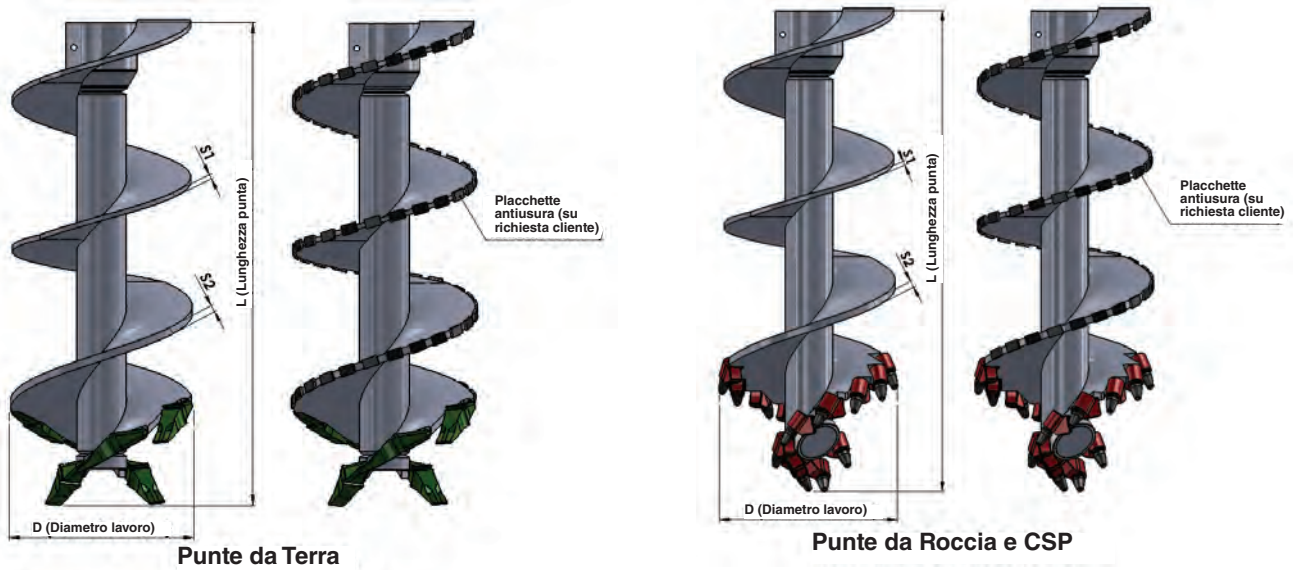

Serie Leggera Effettivo HD4 da Terra

Serie Pesante Effettivo HD4 da Terra

Codice	D. Effettivo (mm)	D. Scavo (mm)	S2/S1	Appr. Weight kg	Codice	D. Effettivo (mm)	D. Scavo (mm)	S2/S1	Appr. Weight kg
03382700	300	310	25/15	168	03383100	300	310	40/25	208
03382701	350	360	25/15	194	03383101	350	360	40/25	250
03382702	400	410	25/15	223	03383102	400	410	40/25	282
03382703	450	460	25/15	236	03383103	450	460	40/25	312
03382704	500	510	25/15	285	03383104	500	510	40/25	375
03382705	550	560	25/15	312	03383105	550	560	40/25	430
03382706	600	610	25/15	345	03383106	600	610	40/25	484
03382707	650	660	25/15	345	03383107	650	660	40/25	483
03382708	700	710	25/15	385	03383108	700	710	40/25	542
03382709	750	760	25/15	424	03383109	750	760	40/25	604
03382710	800	810	25/15	455	03383110	800	810	40/25	655
03382711	850	860	25/15	492	03383111	850	860	40/25	715
03382712	900	910	25/15	515	03383112	900	910	40/25	774

Serie Leggera Effettivo HD4 da Roccia

Serie Pesante Effettivo HD4 da Roccia

Codice	D. Effettivo (mm)	D. Scavo (mm)	S2/S1	Appr. Weight kg	Codice	D. Effettivo (mm)	D. Scavo (mm)	S2/S1	Appr. Weight kg
03382713	300	310	25/15	174	03383113	300	310	40/25	213
03382714	350	360	25/15	203	03383114	350	360	40/25	259
03382715	400	410	25/15	224	03383115	400	410	40/25	292
03382716	450	460	25/15	236	03383116	450	460	40/25	317
03382717	500	510	25/15	293	03383117	500	510	40/25	384
03382718	550	560	25/15	312	03383118	550	560	40/25	430
03382719	600	610	25/15	349	03383119	600	610	40/25	488
03382720	650	660	25/15	353	03383120	650	660	40/25	491
03382721	700	710	25/15	385	03383121	700	710	40/25	542
03382722	750	760	25/15	428	03383122	750	760	40/25	607
03382723	800	810	25/15	458	03383123	800	810	40/25	659
03382724	850	860	25/15	499	03383124	850	860	40/25	723
03382725	900	910	25/15	561	03383125	900	910	40/25	820