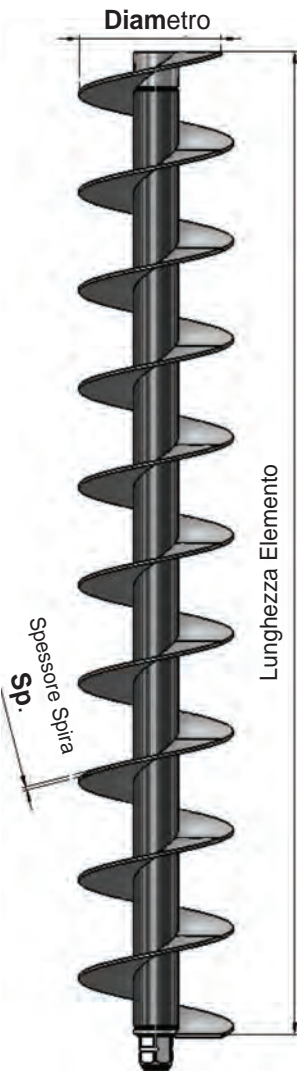

Utensili Elica Continua

Elemento Intermedio Effettivo

Serie Leggera HD4 Effettivo sp.15 mm

Serie Standard HD4 Effettivo sp.20mm

Serie Pesante HD4 Effettivo sp.25mm

Codice	D. Effettivo (mm)	D. CFA (mm)	Lungh. (mm)	Appr. Weight kg	Codice	D. Effettivo (mm)	D. CFA (mm)	Lungh. (mm)	Appr. Weight kg	Codice	D. Effettivo (mm)	D. CFA (mm)	Lungh. (mm)	Appr. Weight kg
03382726	300	300	3000	292	03383126	300	300	3000	322	03383900	300	300	3000	351
03382739	300	300	4500	425	03383139	300	300	4500	469	033839130	300	300	4500	513
03382752	300	300	6000	558	03383152	300	300	6000	617	03383926	300	300	6000	676
03382727	350	350	3000	330	03383127	350	350	3000	372	03383901	350	350	3000	415
03382740	350	350	4500	482	03383140	350	350	4500	546	03383914	350	350	4500	609
03382753	350	350	6000	634	03383153	350	350	6000	719	03383927	350	350	6000	804
03382728	400	400	3000	334	03383128	400	400	3000	377	03383902	400	400	3000	420
03382741	400	400	4500	488	03383141	400	400	4500	552	03383915	400	400	4500	617
03382754	400	400	6000	641	03383154	400	400	6000	728	03383928	400	400	6000	814
03382729	450	450	3000	371	03383129	450	450	3000	427	03383903	450	450	3000	482
03382742	450	450	4500	544	03383142	450	450	4500	627	03383916	450	450	4500	711
03382755	450	450	6000	716	03383155	450	450	6000	827	03383929	450	450	6000	939
03382730	500	500	3000	389	03383130	500	500	3000	450	03383904	500	500	3000	511
03382743	500	500	4500	571	03383143	500	500	4500	662	03383917	500	500	4500	755
03382756	500	500	6000	753	03383156	500	500	6000	874	03383930	500	500	6000	997
03382731	550	550	3000	428	03383131	550	550	3000	500	03383905	550	550	3000	575
03382744	550	550	4500	629	03383144	550	550	4500	738	03383918	550	550	4500	849
03382757	550	550	6000	830	03383157	550	550	6000	975	03383931	550	550	6000	1123
03382732	600	600	3000	473	03383132	600	600	3000	560	03383906	600	600	3000	650
03382745	600	600	4500	696	03383145	600	600	4500	828	03383919	600	600	4500	962
03382758	600	600	6000	920	03383158	600	600	6000	1095	03383932	600	600	6000	1273
03382733	650	650	3000	491	03383133	650	650	3000	584	03383907	650	650	3000	680
03382746	650	650	4500	724	03383146	650	650	4500	84	03383920	650	650	4500	1006
03382759	650	650	6000	957	03383159	650	650	6000	1143	03383933	650	650	6000	1333
03382734	700	700	3000	535	03383134	700	700	3000	642	03383908	700	700	3000	752
03382747	700	700	4500	790	03383147	700	700	4500	950	03383921	700	700	4500	1115
03382760	700	700	6000	1045	03383160	700	700	6000	1258	03383934	700	700	6000	1478
03382735	750	750	3000	553	03383135	750	750	3000	664	03383909	750	750	3000	780
03382748	750	750	4500	817	03383148	750	750	4500	985	03383922	750	750	4500	1158
03382761	750	750	6000	1080	03383161	750	750	6000	1304	03383935	750	750	6000	1535
03382736	800	800	3000	599	03383136	800	800	3000	725	03383910	800	800	3000	855
03382749	800	800	4500	885	03383149	800	800	4500	1074	03383923	800	800	4500	1269
03382762	800	800	6000	1171	03383162	800	800	6000	1423	03383936	800	800	6000	1684
03382737	850	850	3000	647	03383137	850	850	3000	788	03383911	850	850	3000	933
03382750	850	850	4500	957	03383150	850	850	4500	1169	03383924	850	850	4500	1388
03382763	850	850	6000	1267	03383163	850	850	6000	1550	03383937	850	850	6000	1842
03382738	900	900	3000	634	03383138	900	900	3000	769	03383912	900	900	3000	911
03382751	900	900	4500	938	03383151	900	900	4500	1141	03383925	900	900	4500	1353
03382764	900	900	6000	1242	03383164	900	900	6000	1512	03383938	900	900	6000	1795