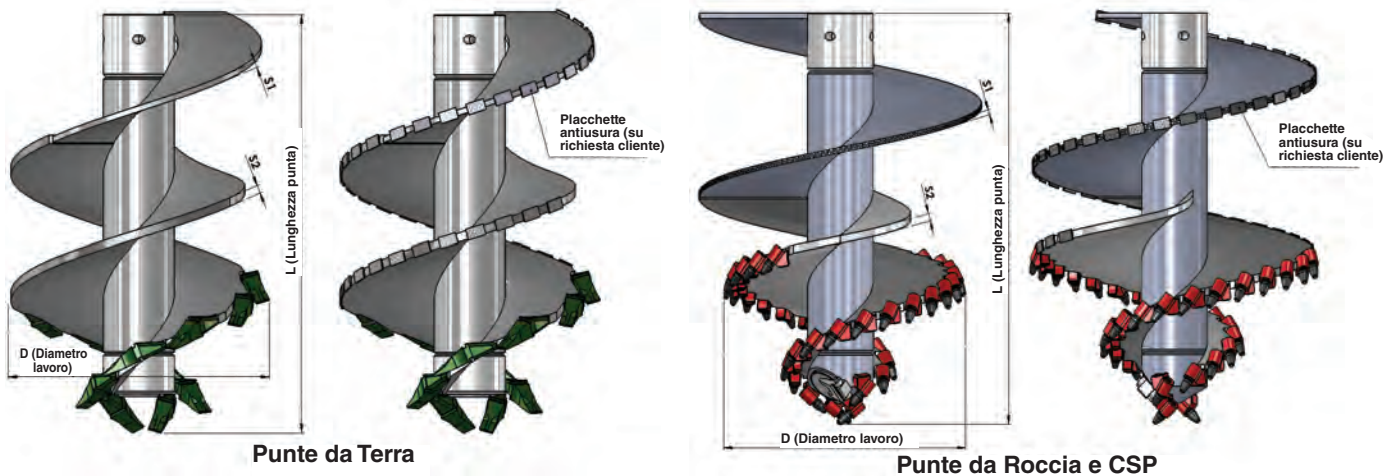

Serie Leggera Effettivo XHD5 da Terra

Serie Pesante Effettivo XHD5 da Terra

Codice	D. Effettivo (mm)	D. Scavo (mm)	S2/S1	Appr. Weight kg	Codice	D. Effettivo (mm)	D. Scavo (mm)	S2/S1	Appr. Weight kg
03382900	500	470	25/15	330	03383300	500	470	40/25	450
03382901	550	520	25/15	418	03383301	550	520	40/25	483
03382902	600	570	25/15	450	03383302	600	570	40/25	542
03382903	650	620	25/15	478	03383303	650	620	40/25	584
03382904	700	670	25/15	508	03383304	700	670	40/25	633
03382905	750	710	25/15	538	03383305	750	710	40/25	680
03382906	800	740	25/15	575	03383306	800	740	40/25	714
03382907	850	790	25/15	612	03383307	850	790	40/25	795
03382908	900	840	25/15	636	03383308	900	840	40/25	636
03382909	950	890	25/15	676	03383309	950	890	40/25	811
03382910	1000	940	25/15	706	03383310	1000	940	40/25	887
03382911	1050	990	30/20	838	03383311	1050	990	40/25	921
03382912	1100	1040	30/20	885	03383312	1100	1040	40/25	1002
03382913	1150	1090	30/20	1017	03383313	1150	1090	40/25	1064
03382914	1200	1140	30/20	1078	03383314	1200	1140	40/25	1123

Serie Leggera Effettivo XHD5 da Roccia

Serie Pesante Effettivo XHD5 da Roccia

Codice	D. Effettivo (mm)	D. Scavo (mm)	S2/S1	Appr. Weight kg	Codice	D. Effettivo (mm)	D. Scavo (mm)	S2/S1	Appr. Weight kg
03382915	500	510	25/15	392	03383315	500	510	40/25	450
03382916	550	560	25/15	423	03383316	550	560	40/25	497
03382917	600	610	25/15	457	03383317	600	610	40/25	548
03382918	650	660	25/15	484	03383318	650	660	40/25	590
03382919	700	710	25/15	520	03383319	700	710	40/25	645
03382920	750	760	25/15	550	03383320	750	760	40/25	671
03382921	800	810	25/15	588	03383321	800	810	40/25	727
03382922	850	860	25/15	629	03383322	850	860	40/25	812
03382923	900	910	25/15	653	03383323	900	910	40/25	828
03382924	950	960	25/15	691	03383324	950	960	40/25	908
03382925	1000	1010	25/15	722	03383325	1000	1010	40/25	938
03382926	1050	1060	30/20	855	03383326	1050	1060	40/25	1018
03382927	1100	1110	30/20	903	03383327	1100	1110	40/25	1082
03382928	1150	1160	30/20	1035	03383328	1150	1160	40/25	1141
03382929	1200	1210	30/20	1098	03383329	1200	1210	40/25	2266